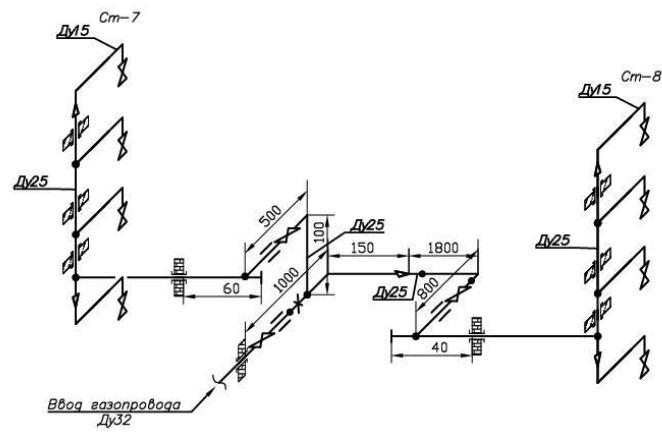

Продолжение Приложения 1

АксонOMETрическая схема
внутридомового газового оборудования
по адресу: Владимирская обл., Кольчугинский р-н,
г. Кольчугино, ул. Алексеева, д. 2 (подъезд 4)