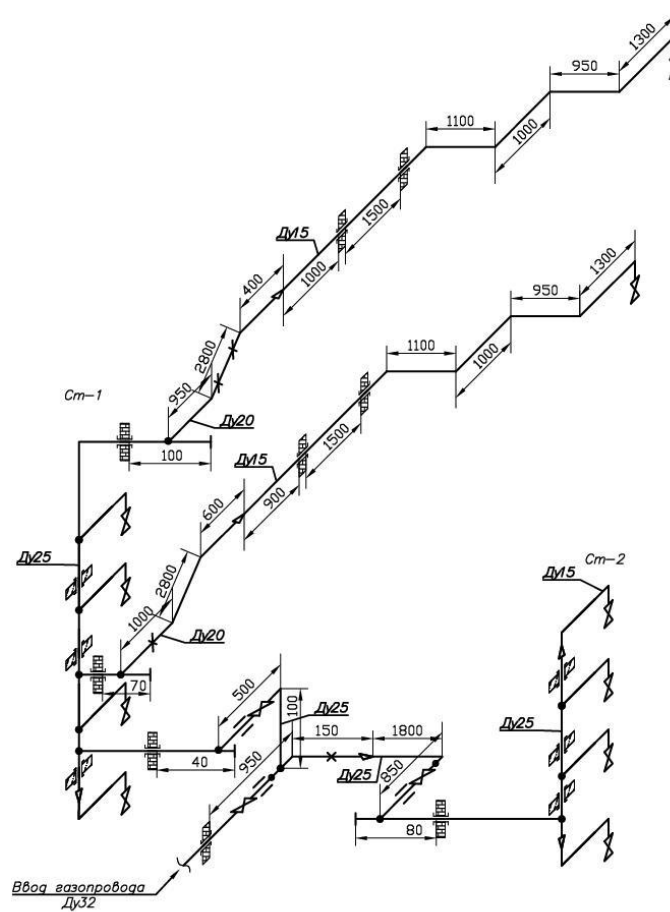

Год изготовления: Нет данных Год ввода в эксплуатацию: Нет данных

Рабочая среда: Природный газ Материал газопровода: Сталь

Количество газовых вводов: 5

3. Диаметр и толщина стенки труб газопровода:

Условный про- ход, Толщина	Протяженность, п. м	Кол-во запорных устройств	Кол-во стыковых сварных соединений
Ду32 x 3,2	7	5	3
Ду25 x 3,2	91	10	8
Ду20 x 2,8	18	-	-
Ду15 x 2,8	50	44	-

4. Количество мест пересечения газопровода со строительными конструкциями:
стены – 27, перекрытия - 30.

**5. Местоположение газопровода относительно других инженерных коммуникаций и
возможных источников увлажнения – трубопроводы горячей и холодной воды:** прямое
воздействие влаги со стороны возможных источников увлажнения отсутствует.

6. Местоположение и используемое газовое оборудование – внутри квартиры газо-
вые плиты.

АксонOMETрическая схема
внутридомового газового оборудования
по адресу: Владимирская обл., Кольчугинский р-н,
г. Кольчугино, ул. Алексева, д. 2 (подъезд 1)

Продолжение Приложения 1

АксонOMETрическая схема
внутридомового газового оборудования
по адресу: Владимирская обл., Кольчугинский р-н,
г. Кольчугино, ул. Алексеева, д. 2 (подъезд 2)

Продолжение Приложения 1