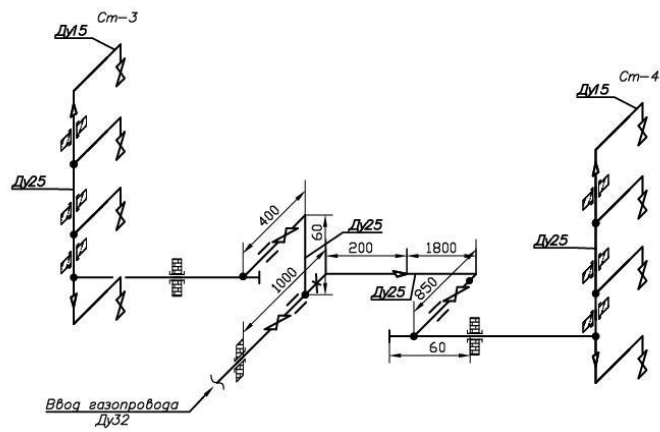

Продолжение Приложения 1

АксонOMETрическая схема
внутридомового газового оборудования
по адресу: Владимирская обл., Кольчугинский р-н,
г. Кольчугино, ул. Алексеева, д. 2 (подъезд 2)