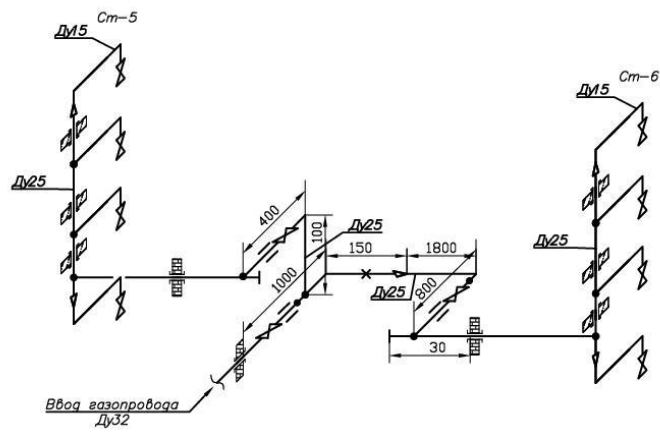

Продолжение Приложения 1

АксонOMETрическая схема
внутридомового газового оборудования
по адресу: Владимирская обл., Кольчугинский р-н,
г. Кольчугино, ул. Алексеева, д. 2 (подъезд 3)