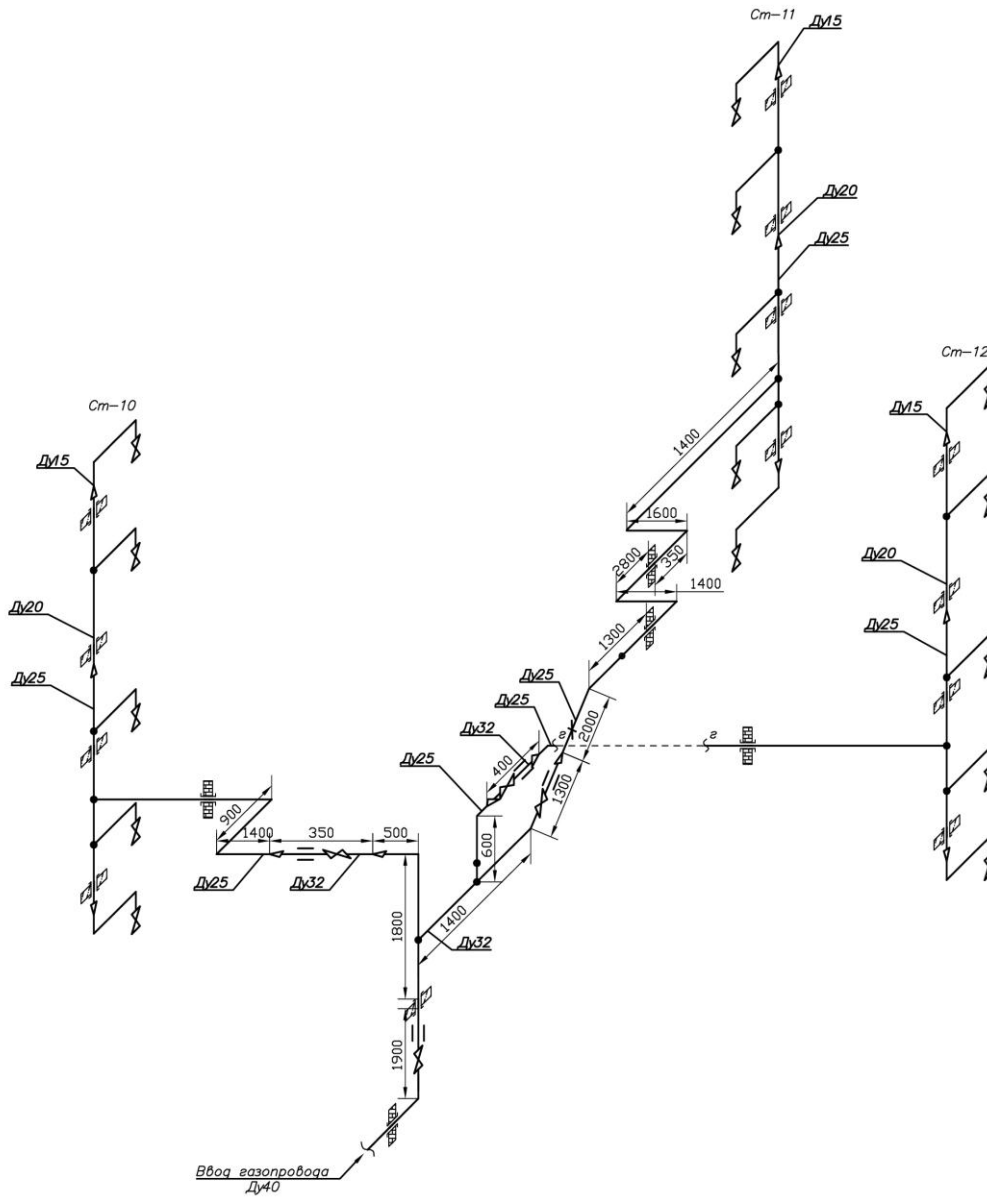

Продолжение Приложения 1

АксонOMETрическая схема
внутридомового газового оборудования
по адресу: Владимирская обл., Кольчугинский р-н,
г. Кольчугино, ул. Дружбы, д. 24 (подъезд 4)