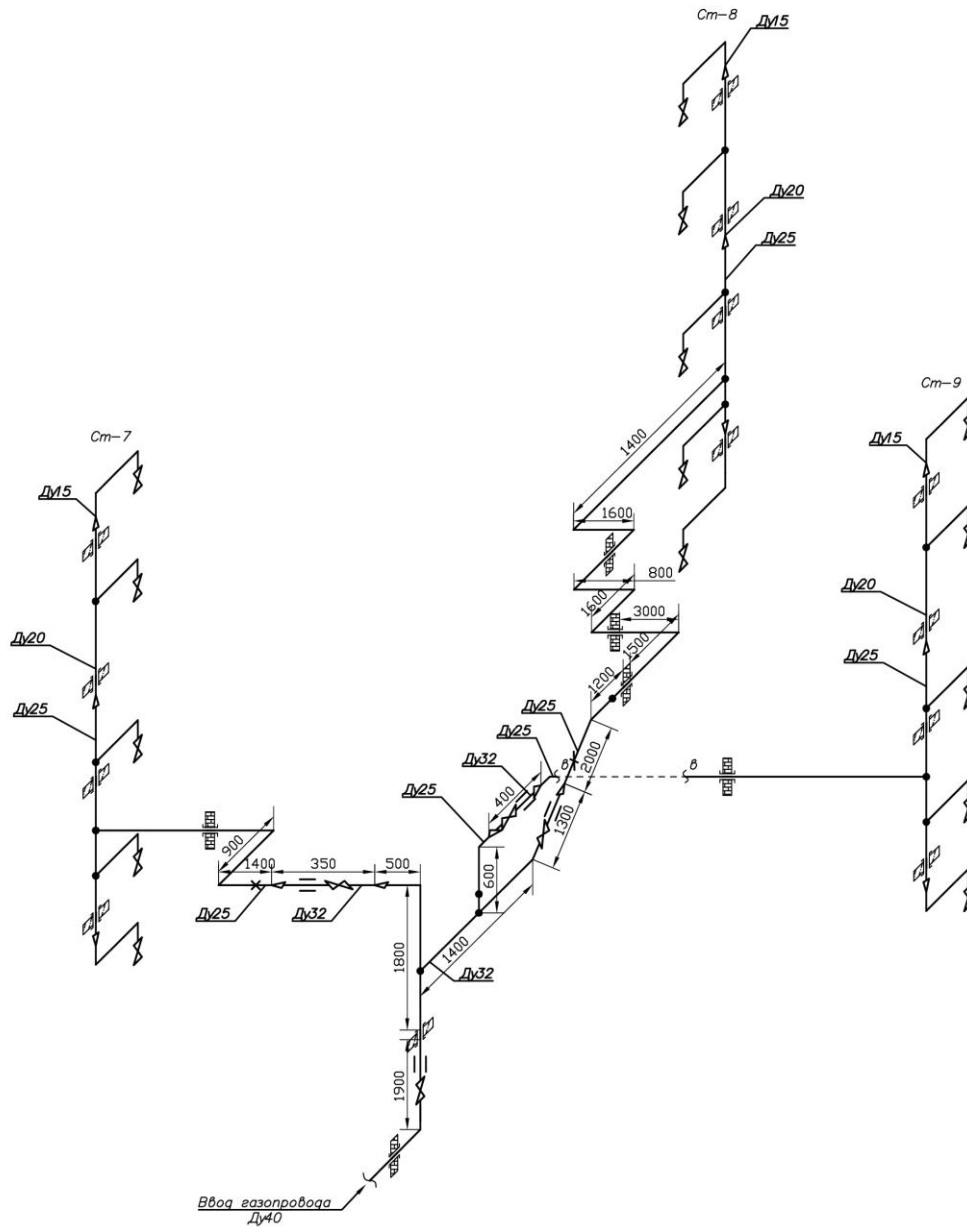

Эксплуатационный паспорт

**по результатам технического диагностирования
внутридомового газового оборудования,
установленного по адресу:
Владимирская обл., Кольчугинский р-н,
г. Кольчугино, ул. Дружбы, д. 24**

4. Количество мест пересечения газопровода со строительными конструкциями:
стены – 27, перекрытия - 65.

**5. Местоположение газопровода относительно других инженерных коммуникаций и
возможных источников увлажнения – трубопроводы горячей и холодной воды:** прямое
воздействие влаги со стороны возможных источников увлажнения отсутствует.

Приложение 1

АксонOMETрическая схема
внутридомового газового оборудования
по адресу: Владимирская обл., Кольчугинский р-н,
г. Кольчугино, ул. Дружбы, д. 24 (подъезд 1)

Продолжение Приложения 1

АксонOMETрическая схема
внутридомового газового оборудования
по адресу : Владимирская обл., Кольчугинский р-н,
г. Кольчугино, ул. Дружбы, д. 24 (подъезд 2)

Продолжение Приложения 1

АксонOMETрическая схема
внутридомового газового оборудования
по адресу: Владимирская обл., Кольчугинский р-н,
г. Кольчугино, ул. Дружбы, д. 24 (подъезд 3)

Продолжение Приложения 1