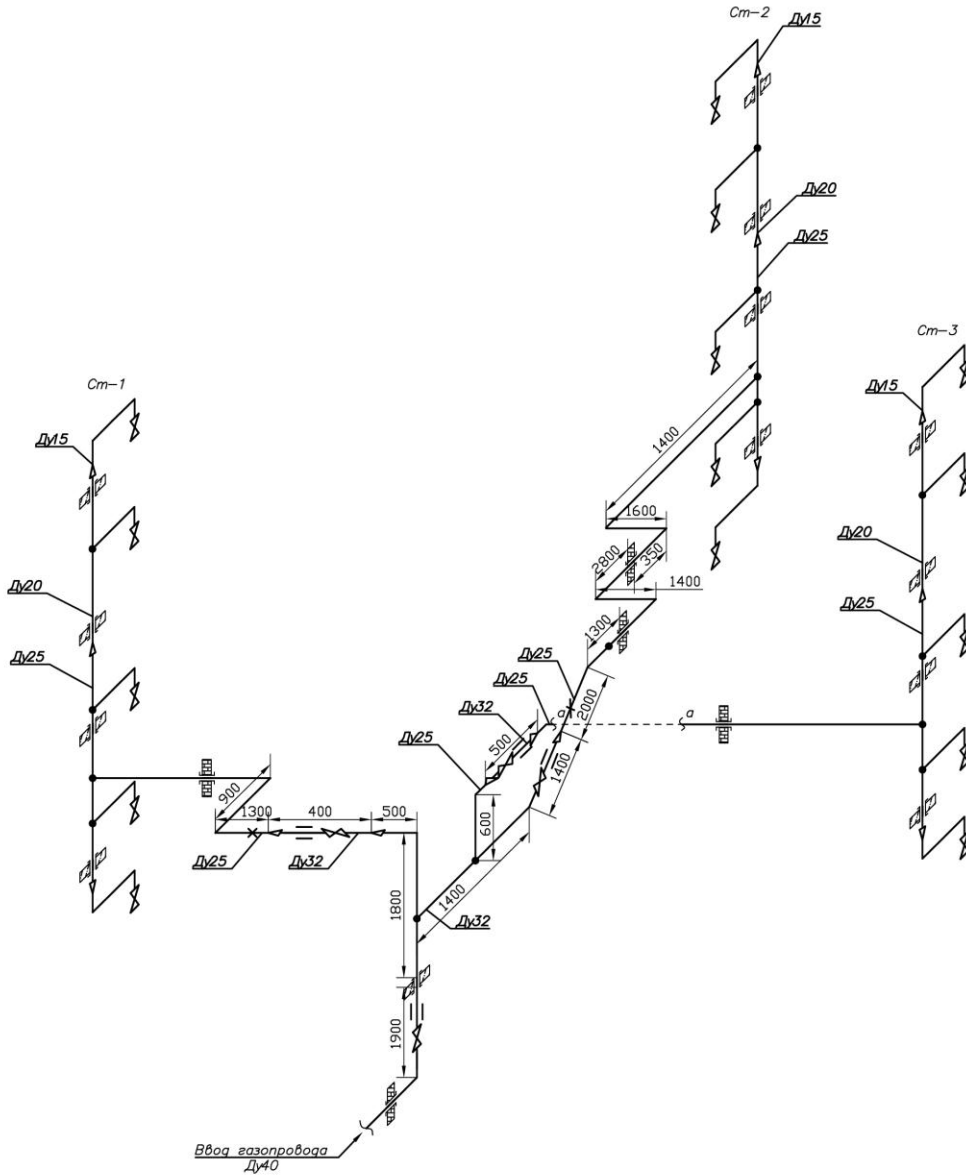

Год изготовления: Нет данных Год ввода в эксплуатацию: Нет данных

Рабочая среда: Природный газ Материал газопровода: Сталь

Количество газовых вводов: 5

3. Диаметр и толщина стенки труб газопровода:

Условный про- ход, Толщина	Протяженность, п. м	Кол-во запорных устройств	Кол-во стыковых сварных соединений
Ду40 x 3,5	21	5	1
Ду32 x 3,2	18	15	-
Ду25 x 3,2	131	-	3
Ду20 x 2,8	30	-	-
Ду15 x 2,8	38	75	-

4. Количество мест пересечения газопровода со строительными конструкциями:
стены – 27, перекрытия - 65.

**5. Местоположение газопровода относительно других инженерных коммуникаций и
возможных источников увлажнения – трубопроводы горячей и холодной воды:** прямое
воздействие влаги со стороны возможных источников увлажнения отсутствует.

Приложение 1

АксонOMETрическая схема
внутридомового газового оборудования
по адресу: Владимирская обл., Кольчугинский р-н,
г. Кольчугино, ул. Дружбы, д. 24 (подъезд 1)

Продолжение Приложения 1

АксонOMETрическая схема
внутридомового газового оборудования
по адресу : Владимирская обл., Кольчугинский р-н,
г. Кольчугино, ул. Дружбы, д. 24 (подъезд 2)

Продолжение Приложения 1

АксонOMETрическая схема
внутридомового газового оборудования
по адресу: Владимирская обл., Кольчугинский р-н,
г. Кольчугино, ул. Дружбы, д. 24 (подъезд 3)

Продолжение Приложения 1