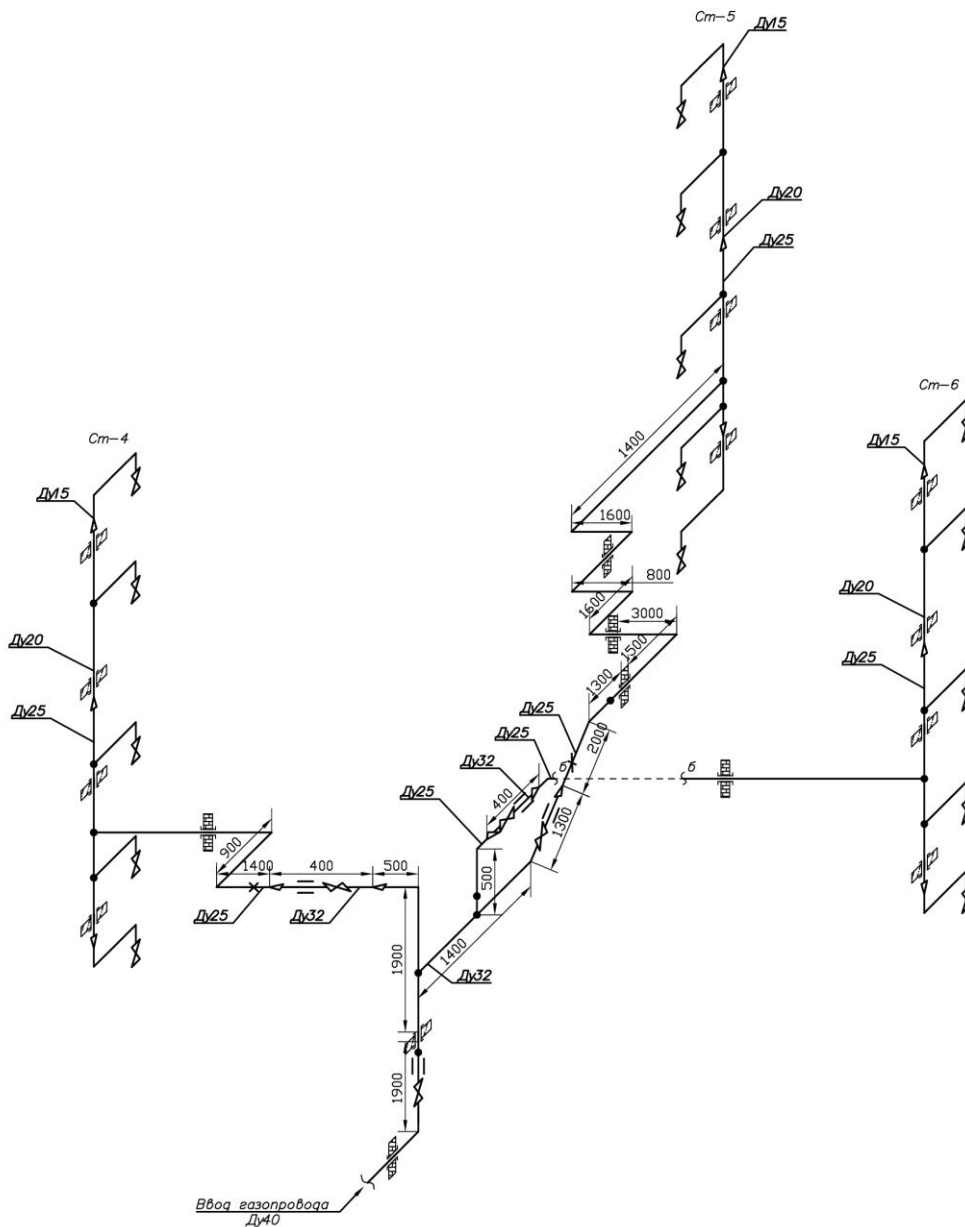

Эксплуатационный паспорт

**по результатам технического диагностирования
внутридомового газового оборудования,
установленного по адресу:
Владимирская обл., Кольчугинский р-н,
г. Кольчугино, ул. Дружбы, д. 24**

4. Количество мест пересечения газопровода со строительными конструкциями:
стены – 27, перекрытия - 65.

**5. Местоположение газопровода относительно других инженерных коммуникаций и
возможных источников увлажнения – трубопроводы горячей и холодной воды:** прямое
воздействие влаги со стороны возможных источников увлажнения отсутствует.

Приложение 1

АксонOMETрическая схема
внутридомового газового оборудования
по адресу: Владимирская обл., Кольчугинский р-н,
г. Кольчугино, ул. Дружбы, д. 24 (подъезд 1)

Продолжение Приложения 1

АксонOMETрическая схема
внутридомового газового оборудования
по адресу : Владимирская обл., Кольчугинский р-н,
г. Кольчугино, ул. Дружбы, д. 24 (подъезд 2)

Продолжение Приложения 1

АксонOMETрическая схема
внутридомового газового оборудования
по адресу: Владимирская обл., Кольчугинский р-н,
г. Кольчугино, ул. Дружбы, д. 24 (подъезд 3)

Продолжение Приложения 1